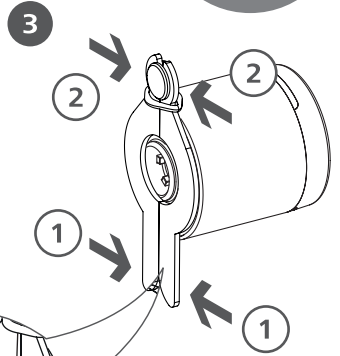

AirKey

E.A.PZ.KZ-S

1

max. 0,5 Nm

2

3

4

1

2

~5x

2

5

1

2

max. 180°

6