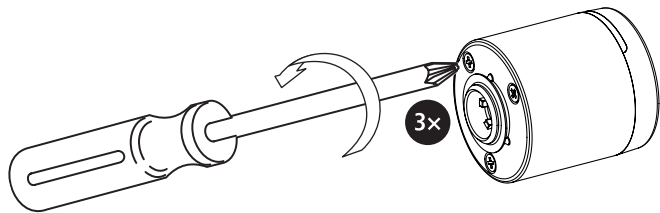

AirKey

E.A.PZ.KZ-S

1

max. 0,5 Nm

2

3

4

1

2

~5x

2

5

1

2

max. 180°

6