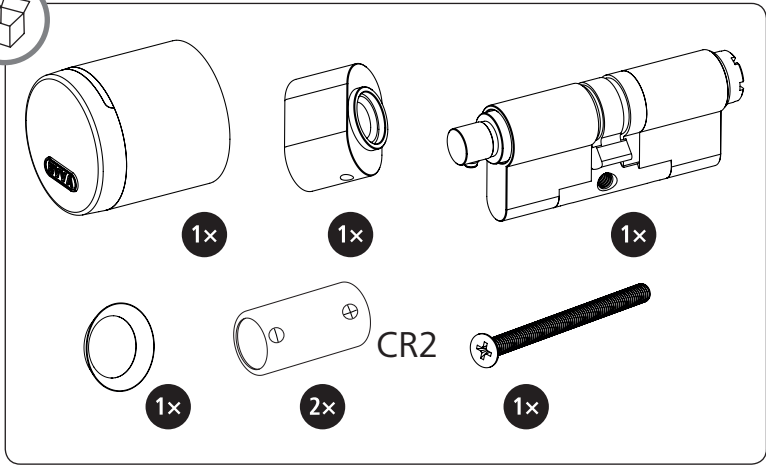

AirKey

E.A.PZ.KZ-S

1

max. 0,5 Nm

2

3

4

1

2

~5x

2

5

1

2

max. 180°

6