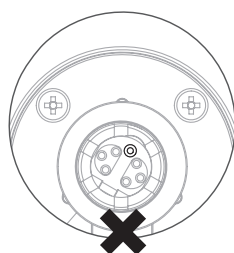

AirKey

E.A.PZ.KZ-S

1

max. 0,5 Nm

2

3

4

1

60°

2

~5x

2

5

1

60°

2