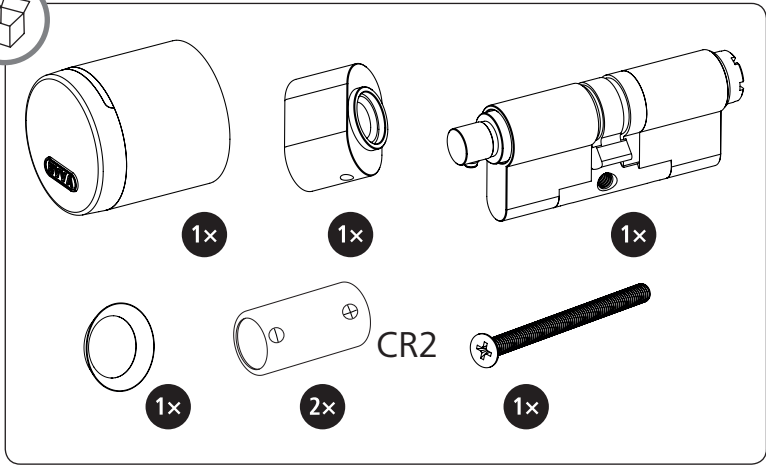

AirKey

E.A.PZ.KZ-S

1

max. 0,5 Nm

2

3

4

1

60°

2

~5x

2

5

1

60°

2

max. 180°

6

1

2

CHECK

7

1

2