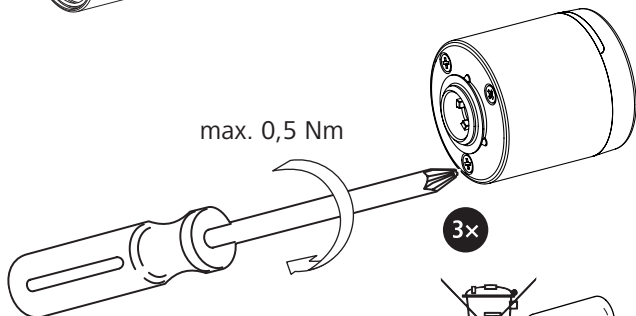

AirKey

E.A.PZ.KZ-S

1

max. 0,5 Nm

2

3

4

1

2

~5x

2

5

1

2

max. 180°

6