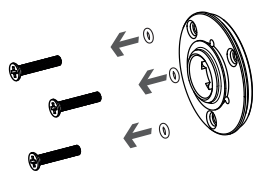

AirKey

E.A.PZ.KZ-S

1

max. 0,5 Nm

2

3

4

1

60°

2

~5x

2

5

1

60°

2