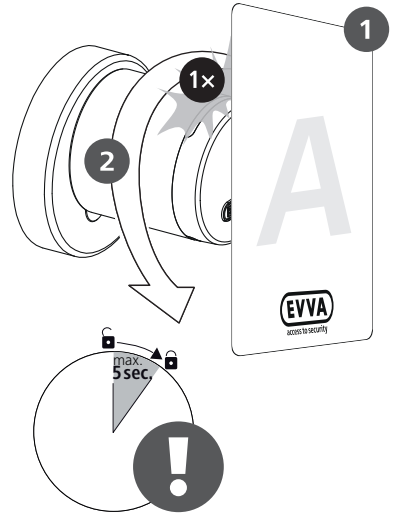

max. 4 Nm

9

10

CHECK

11

<https://airkey.evva.com>

CE

www.evva.com