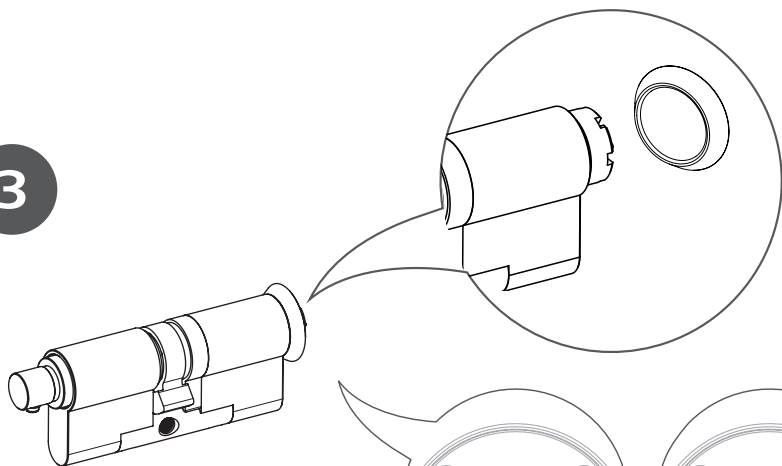

AirKey

E.A.PZ.KZ-S

1

max. 0,5 Nm

2

3

4

1

60°

2

~5x

2

5

1

60°

2