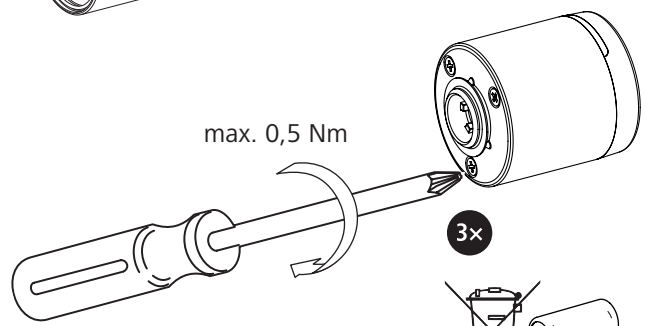

AirKey

E.A.PZ.KZ-S

1

max. 0,5 Nm

2

3

4

1

60°

2

~5x

2

5

1

60°

2