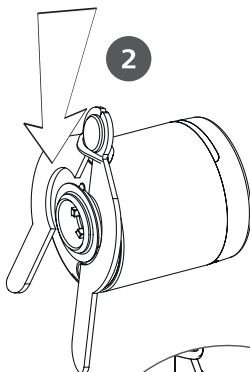

AirKey

E.A.PZ.KZ-S

1

max. 0,5 Nm

2

3

4

1

60°

2

~5x

2

5

1

60°

2