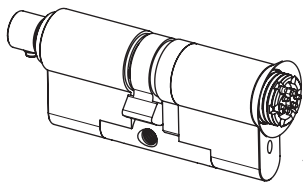

AirKey

E.A.PZ.KZ-S

1

max. 0,5 Nm

2

3

4

1

60°

2

~5x

2

5

1

60°

2