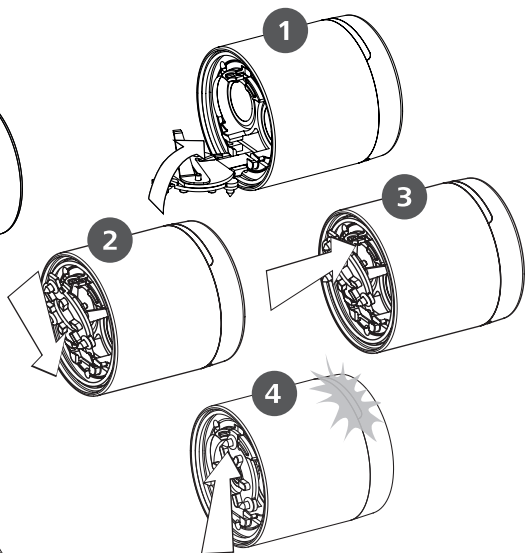

AirKey

E.A.PZ.KZ-S

1

max. 0,5 Nm

2

3

4

1

2

~5x

2

5

1

2

max. 180°

6