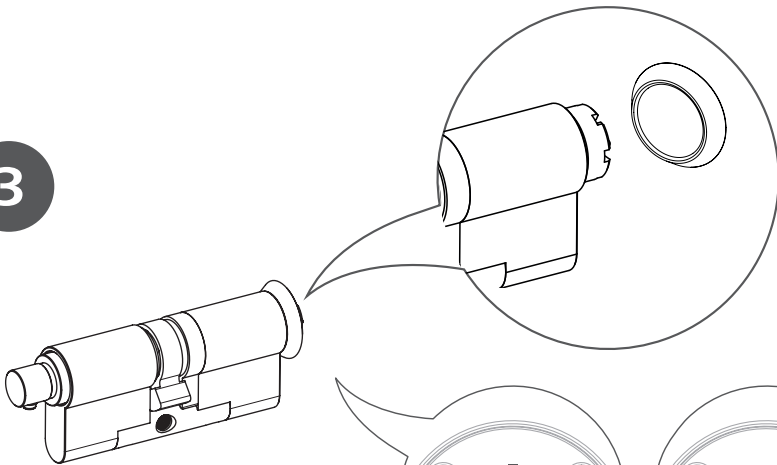

AirKey

E.A.PZ.KZ-S

1

max. 0,5 Nm

2

3

4

1

2

~5x

2

5

1

2

max. 180°

6