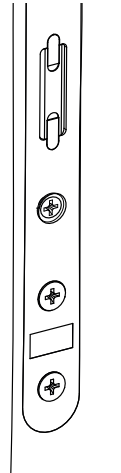

AirKey

E.A.PZ.KZ-S

1

max. 0,5 Nm

2

3

4

1

60°

2

~5x

2

5

1

60°

2

max. 180°

6

1

2

CHECK

7

1

2

max. 5 sec.

8

max. 4 Nm

9

10

CHECK

11

<https://airkey.evva.com>