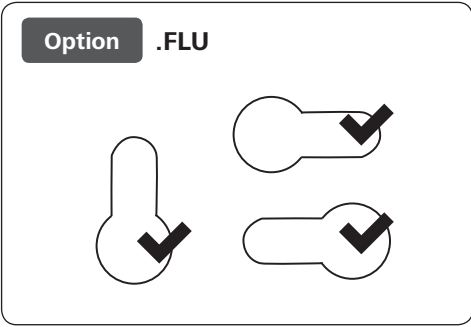

AirKey

E.A.PZ.KZ-S

1

max. 0,5 Nm

2

3

4

1