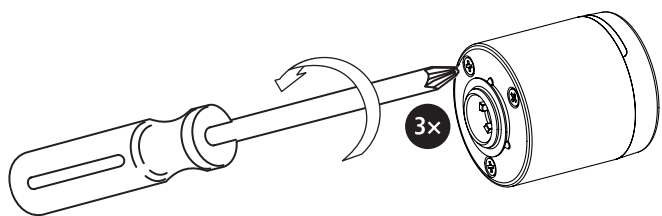

AirKey

E.A.PZ.KZ-S

1

max. 0,5 Nm

2

3

4

1

60°

2

~5x

2

5

1

60°

2