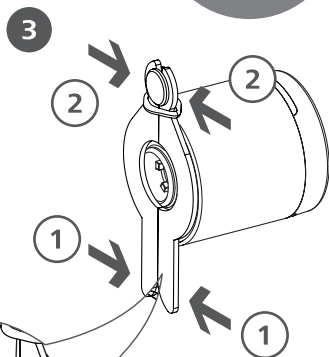

AirKey

E.A.PZ.KZ-S

1

max. 0,5 Nm

2

3

4

1

60°

2

~5x

2

5

1

60°

2

max. 180°

6

1

2

CHECK

7

1

2